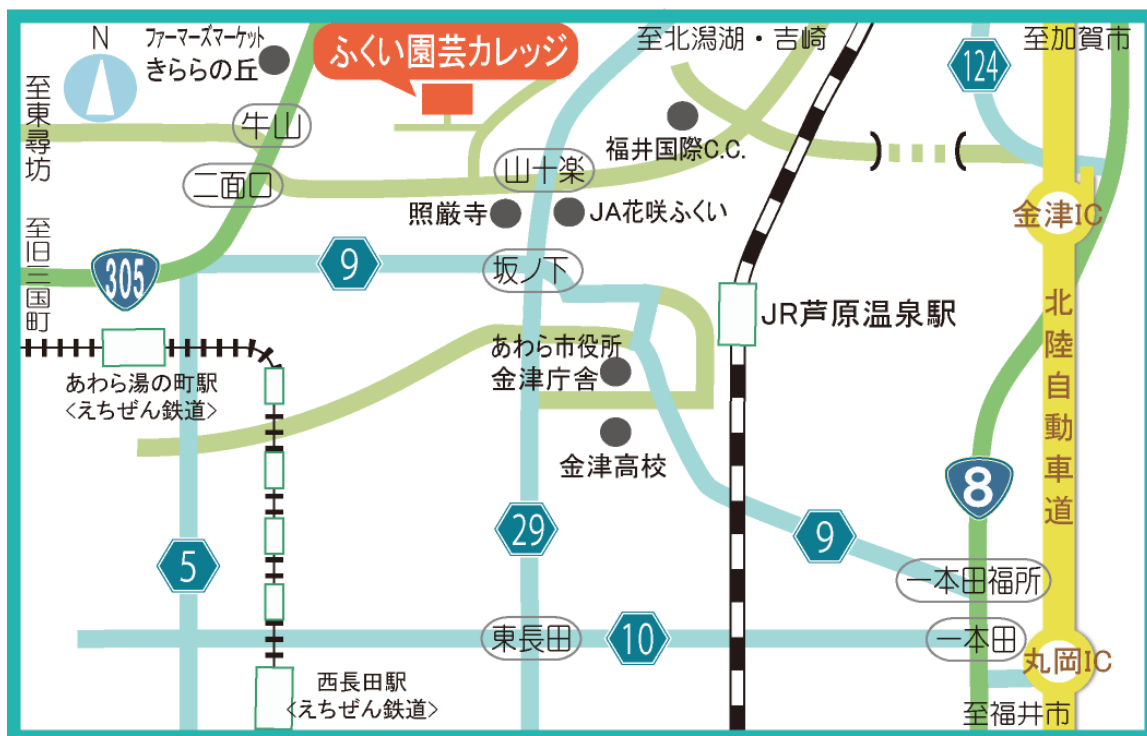

アクセスマップ

(ふくい園芸カレッジ) あわら市井江葎 50-8

(園芸研究センター) 三方郡美浜町久々子 35-32-1