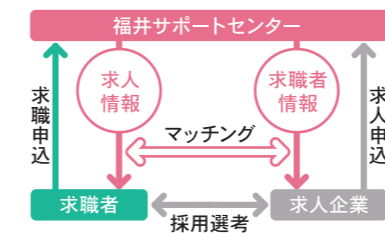

● 地域おこし協力隊にチャレンジしたい!

P.16

協力隊として暮らしながら、地域を盛り上げたいという方!まずは県内市町の募集情報をチェック。

福井の雪のこと

● 気になる雪のこと... 教えます!

P.15

地域ごとの降雪量や冬のマストアイテムなど、福井の雪事情をまとめました。

6. 移住決定!

支援金がもらえるかを確認!

移住支援金 (東京圏型・全国型)

県外から移住した方には住宅支援金の支給があります。移住前や移住後の住まい、移住後のお仕事など、支給の条件がありますので、詳細は「福井暮らしはたらくサポートセンター」にお問い合わせください。

5. 仕事と家を探そう!

お仕事探しなら!

291JOBS

福井へUターンしたい人のための転職情報サイト。県内の求人や企業の情報はもちろん、移住に関するイベントや補助金情報なども掲載しています。

サポートセンターではマッチングも!

「福井暮らしはたらくサポートセンター」では、無料で求職者と企業のマッチングも行っています。お仕事のことは何でもコーディネーターに相談を!

家探しなら!

福井県空き家情報バンク

県内全市町の「空き家情報バンク」を見ることができ、希望地域の空き家を探すことができます。相談会情報もお見逃しなく。

4. 実際に福井に行ってみよう!

支援の利用がおすすめ!

交通費支援制度